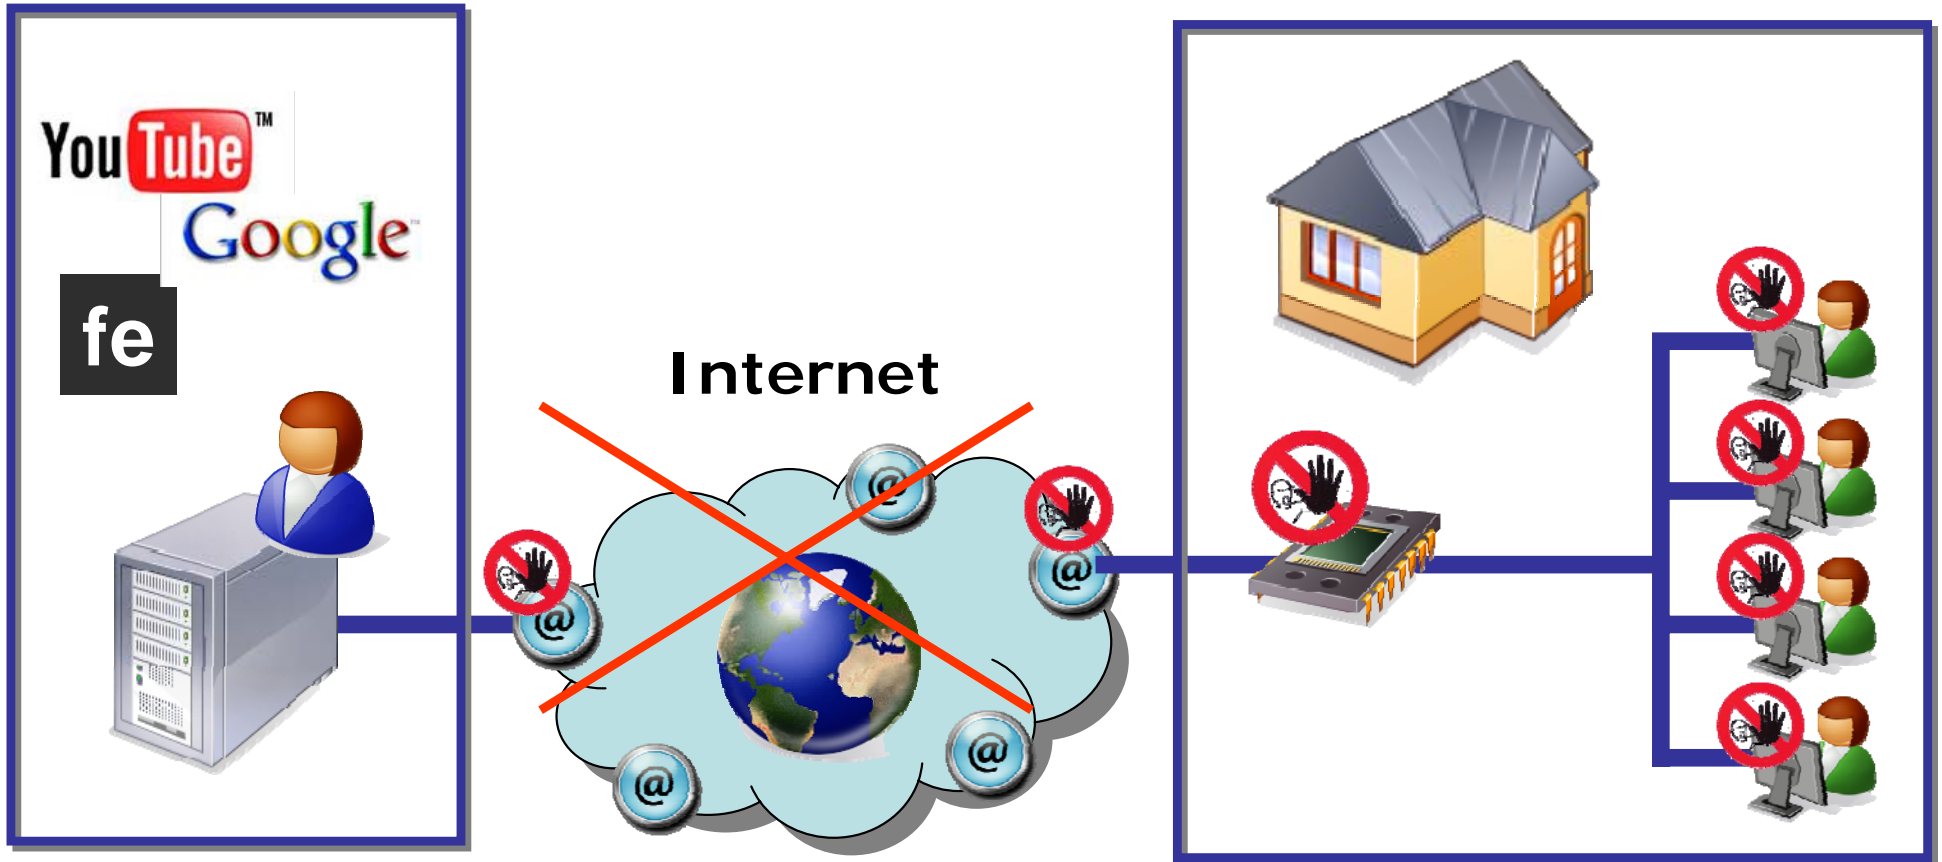

# Technisches Umfeld

Anbieter

Internet  
Provider

Last  
Mile

ADSL  
Modem/  
Router

PC  
Browser

# Einfachheit: Benutzeroberfläche

Einfache und übersichtliche Oberfläche zur Administration

**Benutzer - Übersicht**

In dieser Übersicht sehen Sie pro Benutzer die wichtigsten Einschränkungen. Das farbliche Schild kennzeichnet die gesetzte Systemsicherheit. Die letzte Spalte zeigt abgelaufene Zeiten in der Übersicht. Einzelne Benutzer können Sie direkt in Windows anlegen oder löschen (Button Benutzer verwalten).

## Laufzeiten verwalten

Legen Sie hier Zeitlimits fest, die für den entsprechenden Benutzer auf diesem PC gelten sollen. Beachten Sie dabei bitte, dass Sie verschiedene Limits eingeben können, das jeweils kleinste Limit aber das andere übersteuert.